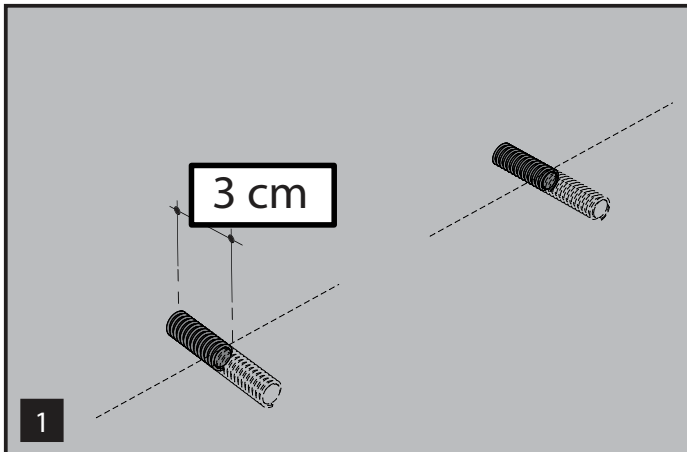

ISTRUZIONI DI MONTAGGIO / ASSEMBLY INSTRUCTIONS
MONTAGEANLEITUNG
BIDET SOSPESI / WALL-HUNG BIDET / WANDHÄNGENDES BIDET

GLOBO

ATTENZIONE : GLOBO non risponde di eventuali danni causati da un'errata installazione dei sanitari
ATTENTION : GLOBO is not liable for any damages due to an improper installation of the sanitary ware
ACHTUNG : GLOBO übernimmt keine Haftung für Schäden, die durch eine unsachgemäße Installation der Sanitärkeramik entstehen

Video delle istruzioni di montaggio per i sanitari sospesi
video of assembly instructions for wall-hung sanitary ware
Video zur Montageanleitung für Wand-Sanitärkeramik